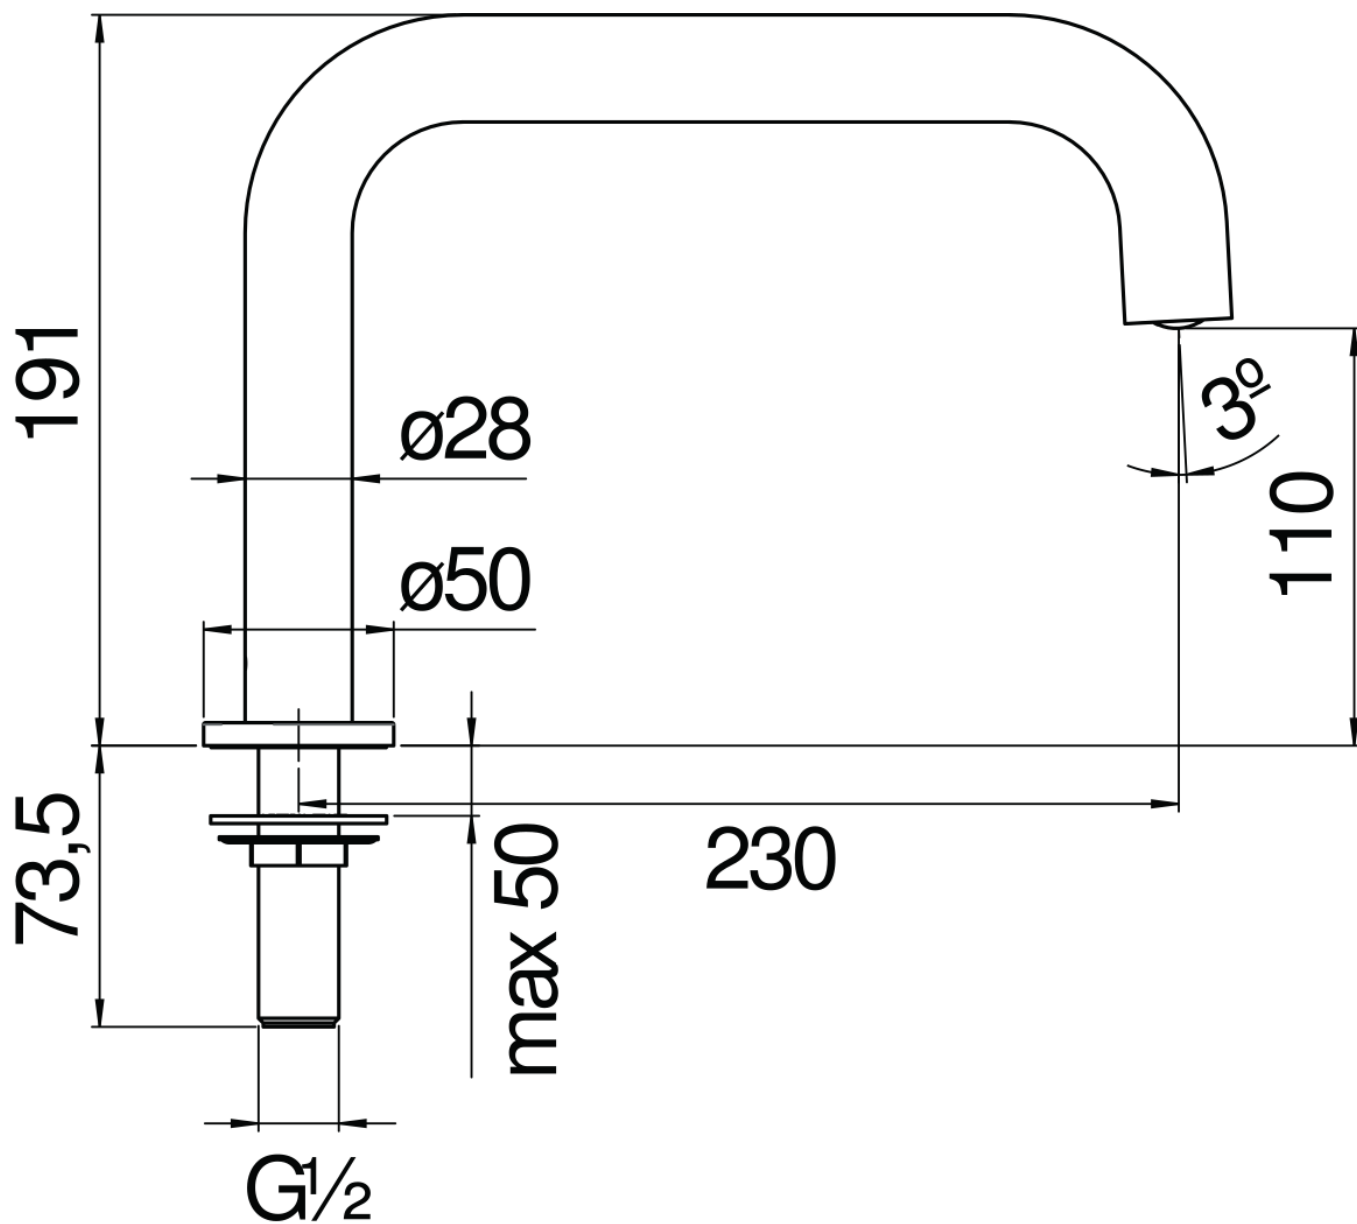

SPECIFICHE

Bocca bordo vasca

Red canyon PVD

Aeratore anticalcare M 24 x 1

Imballo: 40,7 x 17,5 x 7,1 cm / 0,00506 m³

DIAGRAMMA DI PORTATA: ACQUA CALDA/FREDDA